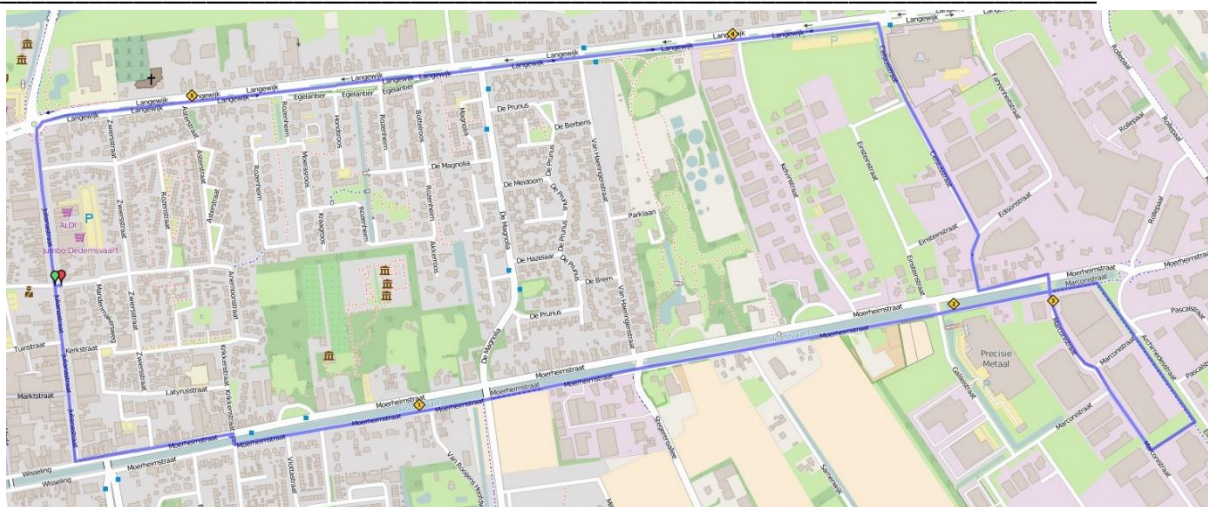

RD = Rechtdoor, RA = Rechtsaf en LA = Linksaf

1. Start vanaf de parkeerplaats Multifunctioneel centrum De Baron.
2. RA = Prins Bernhardstraat, Julianastraat oversteken, RA Julianastraat aflopen.
3. LA = Moerheimstraat.
4. Bij het zebrapad ook het bruggetje oversteken en LA = Moerheimstraat aflopen.
5. RA = Eikenpad. Loop door naar Duport en volg via de voorkant van het pand hun route over het terrein.
6. Aan het einde van de route door Duport LA = Marconistraat RD vervolgen.
7. Moerheimstraat oversteken, LA Moerheimstraat vervolgen.
8. RA = Edisonstraat. Op splitsing LA = Celsiusstraat aflopen.
9. LA = Langewijk (Steek niet over).
10. Voor rotonde LA = Julianastraat (Steek niet over).
11. RA = Prins Bernhardstraat (Steek over bij de verkeersregelaars).
12. Finish, afmelden bij de balie in de Baron!