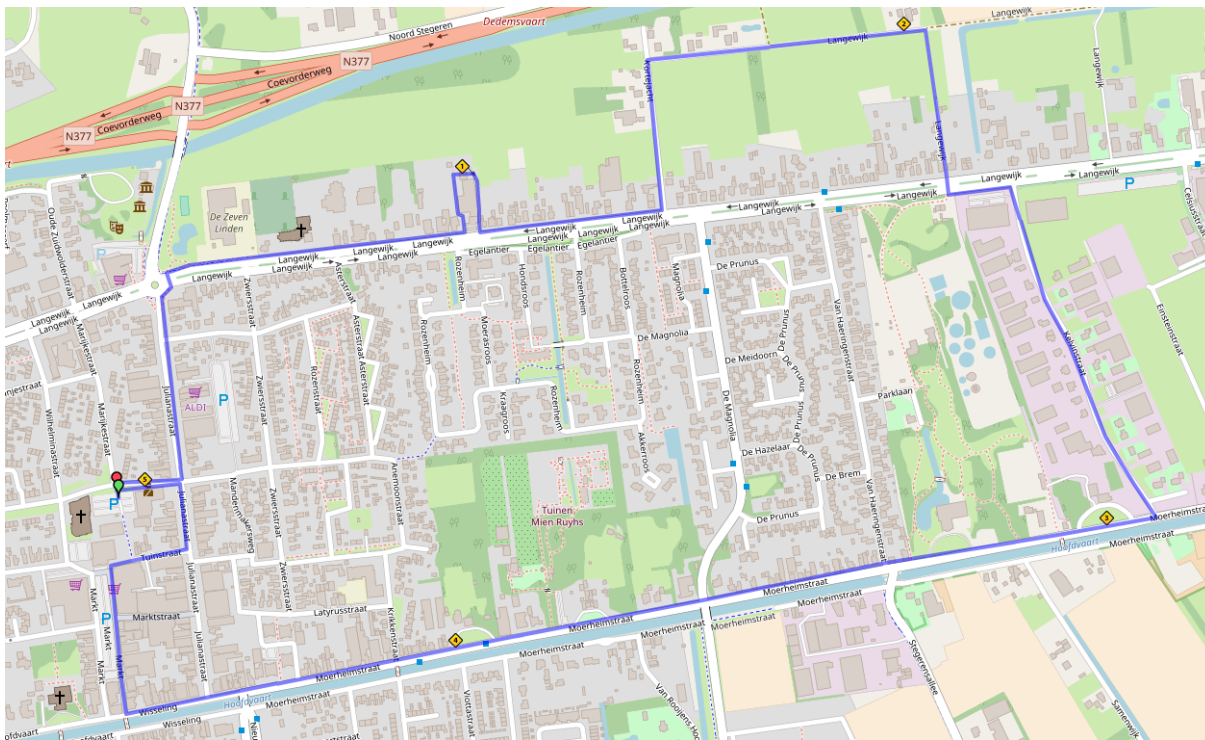

5 KM Wessels route

LA= Linksaf, RA, Rechtsaf, RD= Rechtsdoor. Bij nood 1-1-2 in andere gevallen 06-22294587

Start vanaf parkeerplaats MFC De Baron

- 1) Vanaf de parkeerplaats ga RA = Prins Bernardstraat, steek kruising over en ga LA = Julianastraat,
- 2) Steek rotonde RD over (**verkeersregelaars**) en ga direct RA = Langewijk, loop door tot Autobedrijf Wessels,
- 3) Ga hier LA het terrein op en volg route daar, einde route LA = Langewijk vervolgen,
- 4) 1^e weg LA = Kortejacht, bij splitsing RA = verharde weg gaat over in graspad,
- 5) 1^e pad RA = vervolgen tot verharde weg (Langewijk), steek deze over bij **verkeersregelaars**,
- 6) Ga LA = Langewijk vervolgen en 1^e weg RA = Kelvinstraat, einde RA = Moerheimstraat,
- 7) Vervolg Moerheimstraat RD tot centrum , gaat over in Wisseling (**bij verkeersregelaars**),
- 8) Na snackbar De Wissel ga RA = De Markt over, einde RA = Tuinstraat, einde LA = Julianastraat,
- 9) 1^e weg LA = Prins Bernardstraat , finish De Baron.