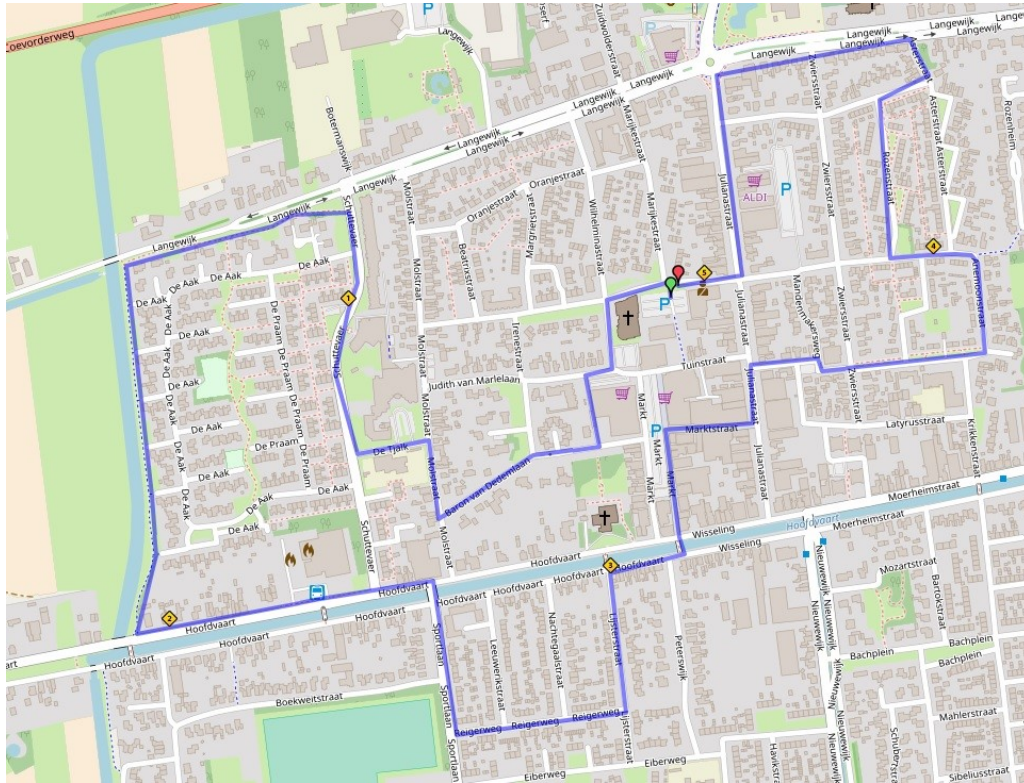

Dinsdag 12 juni 2018

Avond4daagse Dedemsvaart

5 KM Jumbo route

LA= Linksaf, RA, Rechtsaf, RD= Rechtsdoor. Bij nood 1-1-2 in andere gevallen 06-22294587

Start vanaf parkeerplaats MFC De Baron

- 1) Vanaf de parkeerplaats LA= PR. Bernhardstraat. 1^{ste} weg LA, vervolgens 1^{ste} weg RA.
- 2) LA= door de laad- en losplaats van de Jumbo Supermarkt, RA= Baron van Dedemlaan.
- 3) RA= Molstaat, LA= de Tjalk, RA= De Schuttevaer (blijf op de stoep lopen), bij **verkeersregelaar** oversteken (zebrapad) LA= direct RA= Schelpenpad.
- 4) RD= Schelpenpad volgen tot het eind dan LA= weer schelpenpad uitlopen tot aan de Hoofdvaart.
- 5) LA= Hoofdvaart (zebrapad Schuttevaer oversteken) doorlopen tot **verkeersregelaar**, RA= Sportlaan, LA= Reigerweg.
- 6) Einde Reigerweg LA= Lijsterstraat, RA= Hoofdvaart.
- 7) LA= Brug Wisseling oversteken bij **verkeersregelaar**, RD= De Markt.
- 8) RA= Marktstraat, Julianastraat oversteken bij **verkeersregelaar**, LA= Julianastraat vervolgen.
- 9) RA= Kerkstraat, op t-splitsing RA= Kerkstraat vervolgen.
- 10) Kerkstraat gaat over in Ridderspoorstraat. LA= Anemoonstraat, LA= gentiaanstraat, RA= Rozenstraat.
- 11) RA= Hortensiastraat, LA= Asterstraat, LA= Langewijk.
- 12) LA= Julianastraat, oversteken bij **verkeersregelaar**, RA= Pr. Bernhardstaat richting de finish bij MFC De baron.

Afmelden bij de inschrijf/afmeldbalie. Tot morgen!