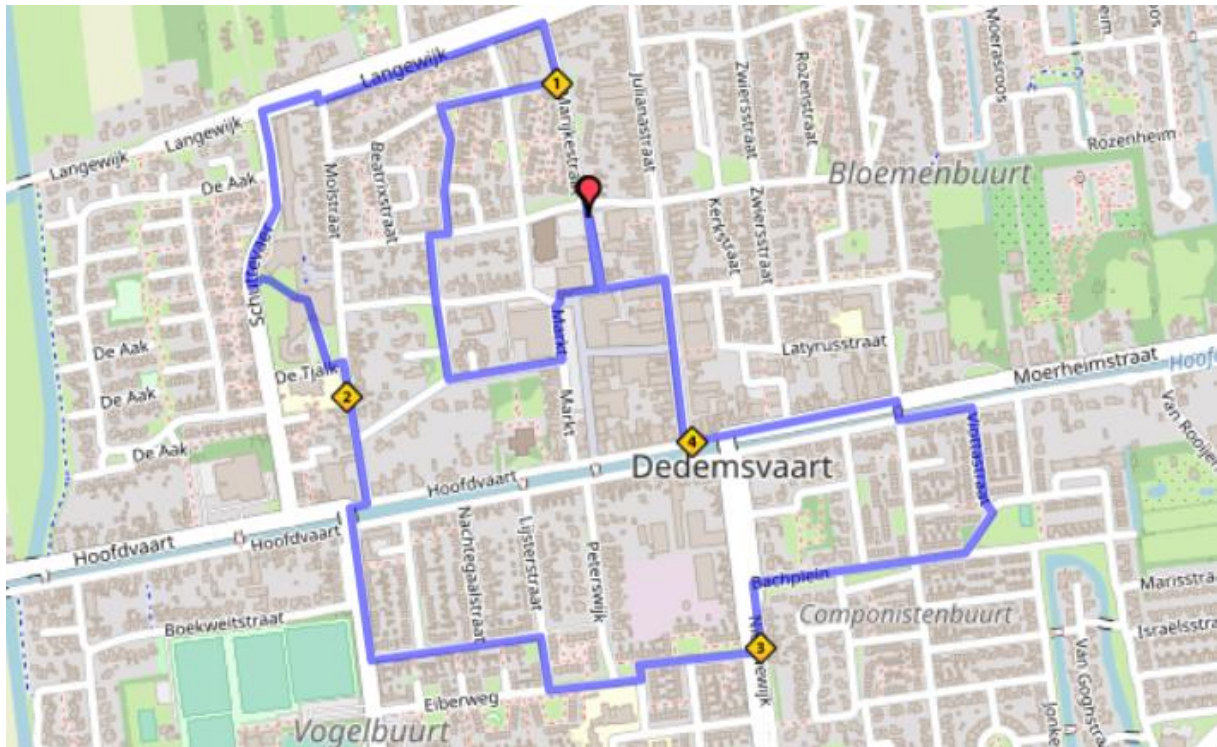

**Dinsdag 18 juni 2019**

**Avond4daagse Dedemsvaart**

**5 KM Jumbo route**

LA= Linksaf, RA, Rechtsaf, RD= Rechtsdoor. Bij nood 1-1-2 in andere gevallen 06-22294587

Start vanaf parkeerplaats MFC De Baron

**1:** LA= Schoolpad, RA= Tuinstraat (voor Nuvelstijn Mode langs), LA= Markt voor de Jumbo Langs.

**2:** RA= Meester Zacharias Tijlmaan (sponsoring Jumbo), RA= Baron van Dedemlaan, RD= Irenestraat, RA= Prins Bernhardstraat, LA= Margrietstraat, RA= Oranjestraat, LA= Marijkestraat. LA= Langewijk, LA= Schuttevaer, LA= Bij Schuttevaer 33 t/m 73 volg hier de route door de tuin en het gebouw van de Van Dedemmarke, via de hoofdingang eruit parkeerplaats links aanhouden, LA= De Tjalk.

**3:** RA= Molstraat, RA= Hoofdvaart, LA= Sportlaan, LA= Reigerweg, RA= Lijsterstraat, LA= Eiberweg.

**4:** Op de splitsing LA= Sperwerweg, Nieuwewijk oversteken, LA= Nieuwewijk, RA= Bachplein, RD= Diepenbrockstraat op de splitsing vervolgen.

**5:** LA= Viottastraat, LA= Moerheimstraat, 1<sup>ste</sup> brug oversteken, LA= Moerheimstraat.

**6:** RA= Julianastraat, LA= Tuinstraat, RA= Schoolpad Finish Parkeerplaats MFC de Baron.

***Afmelden bij de inschrijf/afmeldbalie. Tot morgen!***