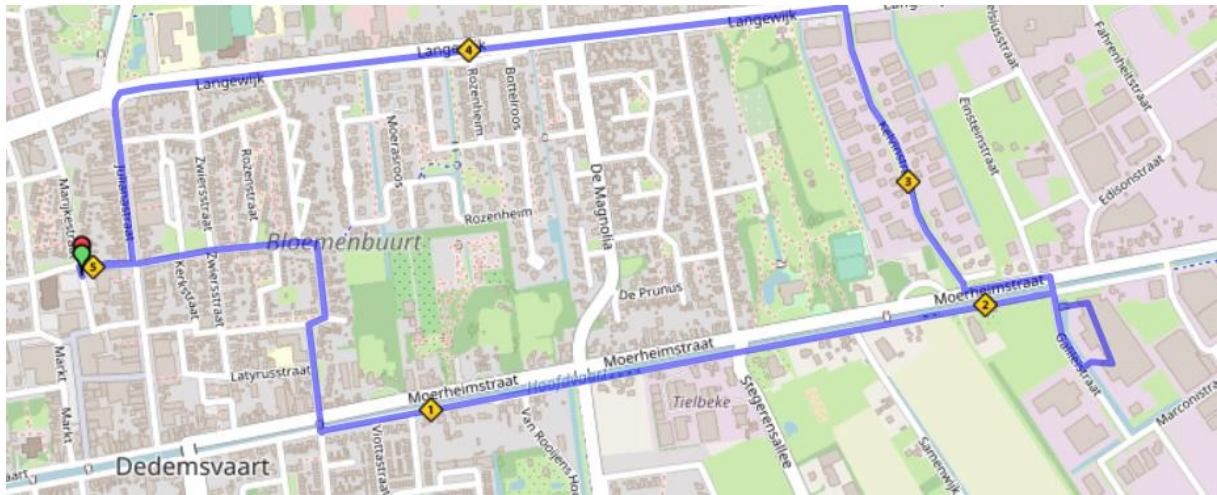

Donderdag 20 juni 2019

Avond4daagse Dedemsvaart

5 KM PM route

LA= Linksaf, RA, Rechtsaf, RD= Rechtsdoor Bij nood 1-1-2 in andere gevallen 06-22294587

Start vanaf parkeerplaats MFC De Baron

1: RA= Prins Bernhardstraat, Julianastraat oversteken, RD= Gentiaanstraat.

2: RA= Anemoonstraat, RA= Ridderspoorstraat, LA= Kriekenstraat, RD= Moerheimstraat en bruggetje oversteken.

3: LA= Moerheimstraat RD tot de Galileistraat.

4: RA= Galileistraat LA= volg de route van PM B.V. over hun terrein, op het einde van de route RA= Galileistraat.

5: Moerheimstraat oversteken, LA= Moerheimstraat, Kelvinstraat oversteken, RA= Kelvinstraat (op de stoep) uitlopen.

6: LA= Langewijk, LA= Julianastraat, RA= Prins Bernhardstraat, LA = Finish Parkeerplaats MFC de Baron.